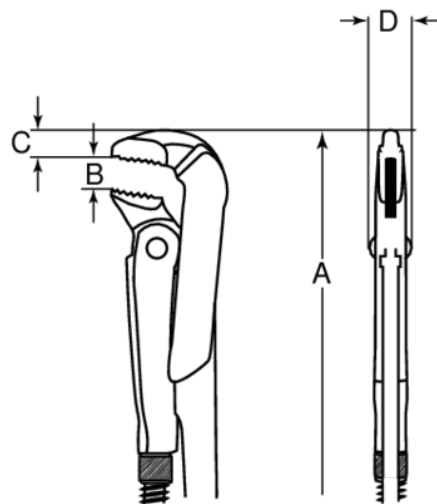

DOW 175-2

Giratubi modello svedese 90° 2" con rivestimento in vernice a polvere verde, 560 mm

DETTAGLI PRODOTTO

- Con ganasce universali
- Capacità di presa fino a 76 mm (3 pollici) e apertura fino a 103 mm (4-1/10 pollici)
- Acciaio forgiato con denti temprati ad induzione
- Rivestimento in vernice a polvere verde
- Conforme alle norme: DIN 5234

ATTRIBUTI PRODOTTO

Prodotto	A	B	C	D		
DOW 175-2	560 mm	67 mm	25 mm	19 mm	2 in	2240 g

Follow the Fish!