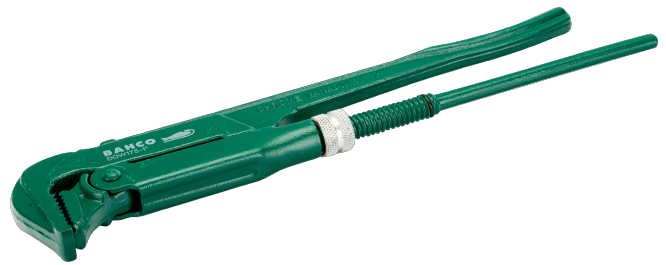

### DOW 175-11/2

Giratubi modello svedese 90° 1-1/2"  
con rivestimento in vernice a polvere  
verde, 420 mm

#### DETTAGLI PRODOTTO

- Con ganasce universali
- Capacità di presa fino a 76 mm (3 pollici) e apertura fino a 103 mm (4-1/10 pollici)
- Acciaio forgiato con denti temprati ad induzione
- Rivestimento in vernice a polvere verde
- Conforme alle norme: DIN 5234

#### ATTRIBUTI PRODOTTO

Prodotto	A	B	C	D		
DOW 175-11/2	420 mm	55 mm	20 mm	17 mm	1 1/2 in	1350 g

Follow the Fish!