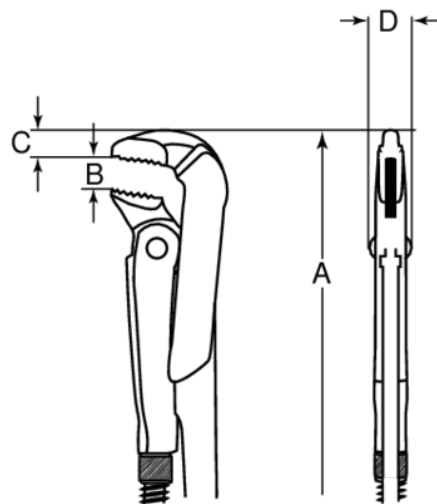

### DOW 175-11/2

Giratubi modello svedese 90° 1-1/2"  
con rivestimento in vernice a polvere  
verde, 420 mm

#### DETTAGLI PRODOTTO

- Con ganasce universali
- Capacità di presa fino a 76 mm (3 pollici) e apertura fino a 103 mm (4-1/10 pollici)
- Acciaio forgiato con denti temprati ad induzione
- Rivestimento in vernice a polvere verde
- Conforme alle norme: DIN 5234

#### ATTRIBUTI PRODOTTO

Prodotto	A	B	C	D		
DOW 175-11/2	420 mm	55 mm	20 mm	17 mm	1 1/2 in	1350 g

Follow the Fish!