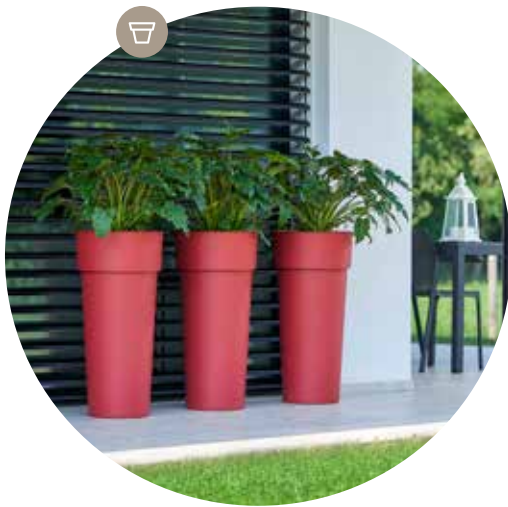

vaso con container • pot with container | home collection

impilabile stackable	soluzione espositiva display solution

PP	100% recyclable	lightweight	antishock	U.V. resistant	-20° C resistant

I valori riportati si riferiscono a quanto specificato nella scheda tecnica del produttore delle materie prime  
The values shown refer to the specifications in the technical sheet of the raw materials producer

versioni disponibili • available versions

duo lampada vaso • light pot

art.	art.	size	C	F	G	N	O	P			
	3013	Ø 38	80	38	26	37	26	67	L 57,0	2	03 M9 G9 62 07 86 T4 L2 T6 T5
	3013	Ø 38	32	39	30	36	39	31	L 27,0		03 M9 G9 62 07 86 T4 L2 T6 T5