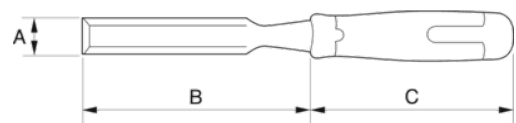

424P-8

**Scalpellino per legno con impugnatura
in gomma 8 mm**

DETTAGLI PRODOTTO

- Speciale impugnatura bi-componente per il massimo controllo e comfort, presa eccellente
- Lama molata con precisione per la massima affilatura
- Lama verniciata per maggiore resistenza alla ruggine
- Acciaio temprato di alta qualità per prestazioni di lunga durata, dimensioni da 4 mm a 40 mm (da 5/32" a 1-9/16")
- Fodero di protezione e protezione punta inclusi
- Conforme alle norme: ISO 2729
- L'impugnatura bi-componente è comoda da tenere in mano e la presa è antiscivolo
- Perfetto per falegnameria fine
- La protezione della lama protegge gli angoli della lama quando questa non viene utilizzata

Follow the Fish!

ATTRIBUTI PRODOTTO

Prodotto	A	B	C	
424P-8	8 mm	140 mm	126 mm	150 g

Follow the Fish!