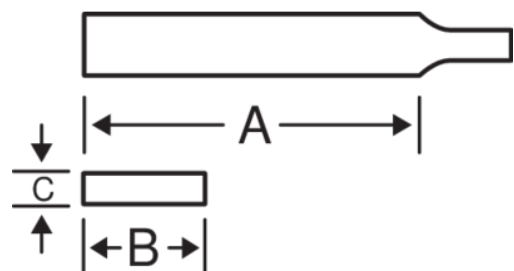

4-152

Lime per uso domestico 2 in 1
ERGO™ con impugnatura bi-
componente per legno e metallo

DETTAGLI PRODOTTO

- Impugnatura sviluppata in conformità al programma scientifico ERGO™
 - Taglio raspa: sgrossatura di legno, compensato, materie plastiche tenere, ecc.
 - Taglio doppio: limatura di precisione di metalli, ferro, plastica, ecc.
 - Forma: piatta parallela con 2 bordi piani senza taglio
 - un lato a raspa taglio bastardo, l'altro lato a taglio doppio mezzodolce
 - Confezione singola
- 2-in-1
 - Taglio raspa: sgrossatura di legno, compensato, materie plastiche tenere, ecc.
 - Taglio doppio: limatura di precisione di metalli, ferro, plastica, ecc.
 - Massimo comfort con il minimo sforzo grazie al design ergonomico
 - La comoda impugnatura bi-componente consente una presa ottimale

Follow the Fish!

ATTRIBUTI PRODOTTO

Prodotto	A	B	C		
4-152-08-2-2	200 mm	25 mm	4 mm	2 & 2	180 g

Follow the Fish!