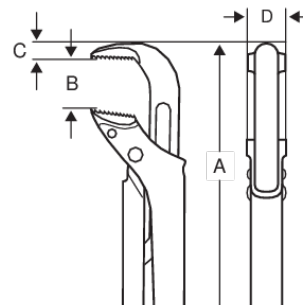

1420

ERGO™ Giratubi modello svedese
90° 1-1/2"

DETTAGLI PRODOTTO

- Giratubi sviluppato in conformità al programma scientifico ERGO™
- Design ergonomico per un comfort ottimale e prestazioni migliori
- Confortevole impugnatura a bi-componente ERGO™
- Ganasce strette per una accessibilità perfetta, anche in spazi ristretti rispetto agli altri tipi di giratubi
- Capacità di presa fino a 38 mm (1 1/2") e apertura ganasce fino a 66 mm (2 2/3")
- Dentatura progressiva brevettata per una presa migliore
- Acciaio altolegato con trattamento anticorrosione, denti temprati a induzione
- Il dado può essere bloccato nella posizione desiderata con la vite di regolazione. L'arresto di sicurezza previene la perdita della filettatura
- Protezione antischiacciamento delle dita grazie al design curvo
- DIN 5234
- Comoda impugnatura in plastica
- Dentatura progressiva brevettata con denti temprati a induzione per una presa migliore
- Ganasce strette per una migliore accessibilità
- Acciaio legato ad alte prestazioni con trattamento fosfatato anticorrosione
- Design ergonomico per un comfort ottimale e prestazioni migliori
- Il design sottile della testa consente una accessibilità perfetta, anche in spazi ristretti rispetto agli altri tipi di giratubi

Follow the Fish!

ATTRIBUTI PRODOTTO

Prodotto	A	B	C	D		
1420	430 mm	65 mm	14,87 mm	20,8 mm	1 1/2 in	1105 g

Follow the Fish!