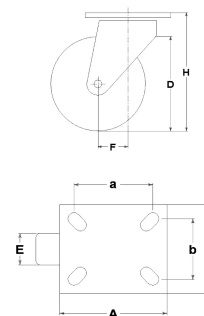

### Serie Ruota M

Ruote per mobilio e per arredamento interni.  
Ruota a foro passante.  
Ruota in nylon nero a foro passante su supporto a piastra girevole.

### Dati Tecnici

Diametro ruota	D	60 mm
Larghezza del battistrada	E	22,0 mm
Peso articolo		0,270 kg
Altezza totale	H	82 mm
Dimensioni esterne della piastra	AxB	60x60 mm
Interasse fori di fissaggio	axb	38x38 mm
Interasse fori di fissaggio	axb	46x46 mm
Diametro bullone di fissaggio	g	M6
Disassamento	F	21 mm
Portata		60 kg