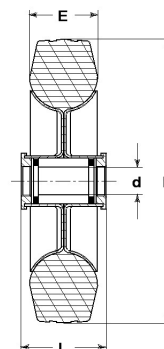

RUOTA B 125X37,5/40 CRS 12

Serie Ruota B

Ruote con anello in gomma nera e dischi in lamiera saldata, disponibili con cuscinetti a sfere, a rullini o a boccola di nylon.

Organo di rotolamento: cuscinetto a rullini.

Dati Tecnici

Diametro ruota	D	125 mm
Larghezza del battistrada	E	37,5 mm
Diametro foro	d	12 mm
Peso articolo		0,540 kg
Larghezza mozzo	L	40 mm
Portata		120 kg

CONSIDERAZIONI GENERALI / RACCOMANDAZIONI E AVVERTENZE